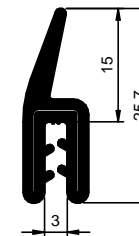

Fita Estirada

CÓD.: 16280

EPDM

Rolo: 30 m

Fita Estirada

CÓD.: 6763

EPDM

Rolo: 30 m