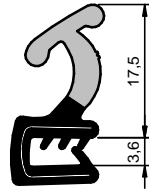

# BIELASTÔMEROS PORTAS

CÓD.: 16407

EPDM

Rolo: 50 m

Fita Wire Carrier

CÓD.: 6766

EPDM

Rolo: 30 m