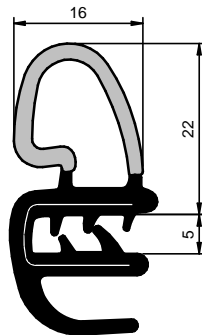

Fita Estirada

CÓD.: 6743

EPDM

Rolo: 30 m

Fita Estirada

CÓD.: 16395

EPDM

Rolo: 30 m