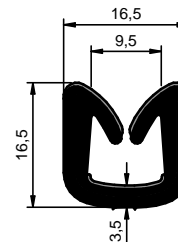

Rolo: 25 m

CRUA

CÓD.: 6726

EPDM