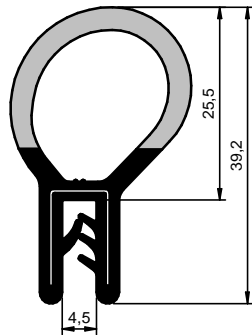

BIELASTÔMEROS PORTA-MALAS

CÓD.: 16030

EPDM

Rolo: 50 m

Fita Wire Carrier

CÓD.: 16069

EPDM