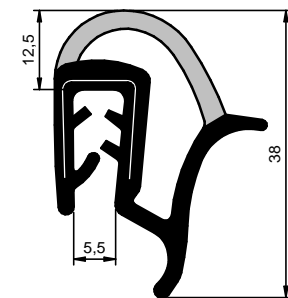

Fita Estirada

CÓD.: 16417

EPDM

Rolo: 30 m

Fita Estirada

CÓD.: 6609

EPDM

Rolo: 30 m