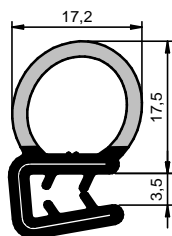

# BIELASTÔMEROS PORTAS

CÓD.: 16390

EPDM

Rolo: 30 m

Fita Wire Carrier

CÓD.: 6216

EPDM

Rolo: 30 m