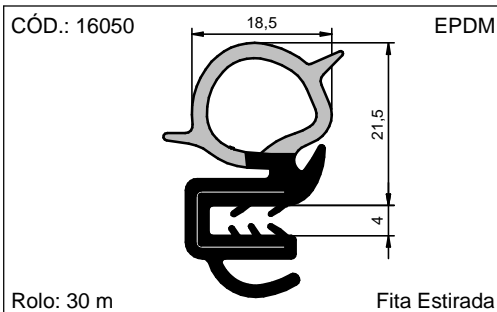

BIELASTÔMEROS PORTAS