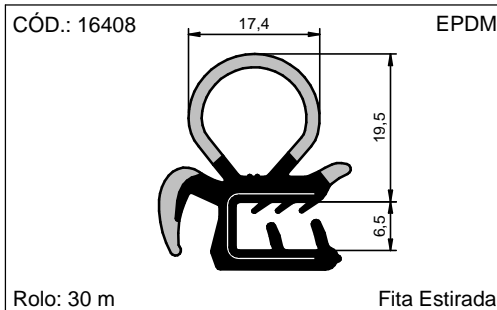

BIELASTÔMEROS PORTAS