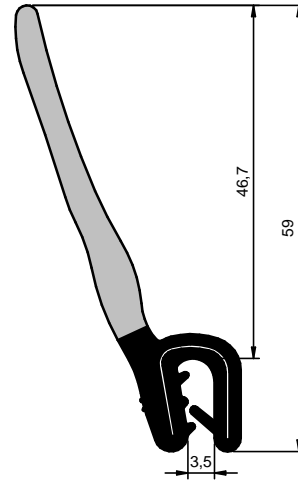

Rolo: 30 m

Fita Estirada

CÓD.: 16302

EPDM