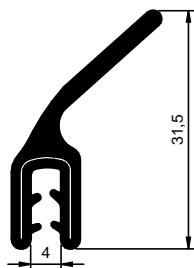

# PERFIS MACIÇOS COM INSERTO METÁLICO

CÓD.: 6777

EPDM

Rolo: 30 m

Fita Estirada

CÓD.: 6892

EPDM

Rolo: 30 m