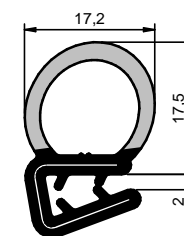

Fita Estirada

CÓD.: 16224

EPDM

Rolo: 30 m

Fita Estirada

CÓD.: 16400

EPDM

Rolo: 30 m