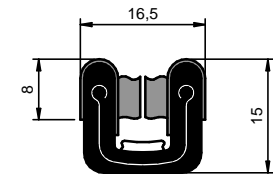

CRUA

CÓD.: 6726

EPDM

Em peças

Dureza: 70 ShA

CÓD.: 6821

SBR/NR

Rolo: 25 m