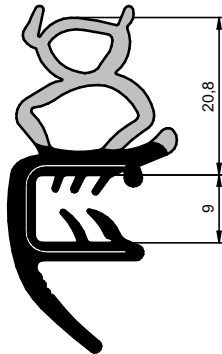

# BIELASTÔMEROS PORTAS

CÓD.: 16392

EPDM

Rolo: 30 m

Fita Wire Carrier

CÓD.: 16415

EPDM

Rolo: 30 m