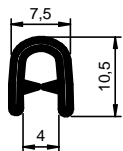

PERFIS DE PVC COM INSERTO METÁLICO

CÓD.: 6259

PVC