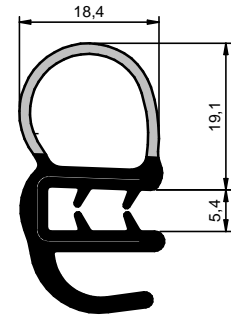

Fita Wire Carrier

CÓD.: 16353

EPDM

Rolo: 30 m

Fita Wire Carrier

CÓD.: 16394

EPDM

Rolo: 30 m