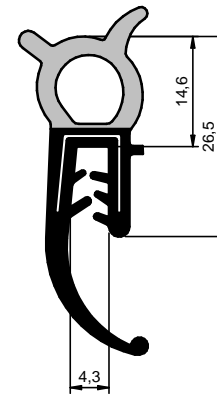

Rolo: 30 m

Fita Estirada

CÓD.: 6609

EPDM