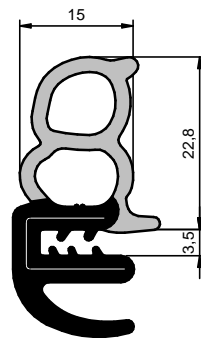

Rolo: 30 m

Fita Estirada

CÓD.: 6499

EPDM