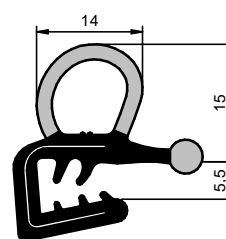

BIELASTÔMEROS PORTAS

CÓD.: 16390

EPDM

Rolo: 30 m

Fita Wire Carrier

CÓD.: 6216

EPDM

Rolo: 30 m

Fita Estirada

CÓD.: 16224

EPDM

Rolo: 30 m

Fita Estirada

CÓD.: 16400

EPDM

Rolo: 30 m

Fita Estirada

CÓD.: 6572

EPDM

Rolo: 30 m

Fita Estirada

CÓD.: 6849

EPDM

Rolo: 30 m

Fita Estirada

CÓD.: 16294

EPDM

Rolo: 30 m

Fita Estirada

CÓD.: 6510

EPDM

Rolo: 30 m

Fita Estirada

CÓD.: 16243

EPDM

Rolo: 30 m

Fita Estirada

CÓD.: 6002

EPDM

Rolo: 30 m

Fita Wire Carrier

CÓD.: 6498

EPDM

Rolo: 30 m

Fita Estirada

CÓD.: 16213

EPDM

Rolo: 50 m

Fita Wire Carrier

CÓD.: 6675

EPDM

Rolo: 30 m

Fita Estirada

CÓD.: 6628

EPDM

Rolo: 30 m

Fita Estirada

CÓD.: 6055

EPDM

Rolo: 30 m

Fita Estirada

CÓD.: 16223

EPDM

Rolo: 30 m

Fita Wire Carrier