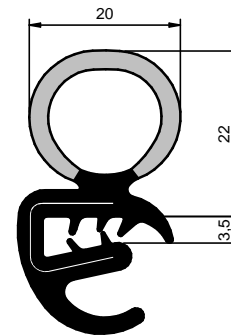

EPDM

Rolo: 30 m

Fita Wire Carrier

CÓD.: 6633

EPDM

Rolo: 30 m

Fita Estirada

CÓD.: 16364