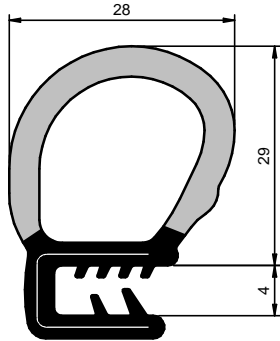

BIELASTÔMEROS PORTAS

Página 16

Escala 1:1

CÓD.: 6846

EPDM

Rolo: 25 m

Fita Estirada

CÓD.: 6878

EPDM