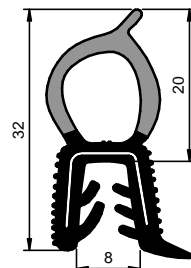

EPDM

Rolo: 30 m

Fita Wire Carrier

CÓD.: 16134

EPDM

Rolo: 76,2 m

Fita Wire Carrier

CÓD.: 6567