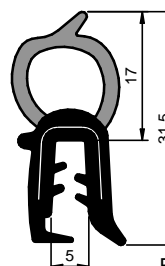

Rolo: 50 m

Fita Wire Carrier

CÓD.: 6147

EPDM