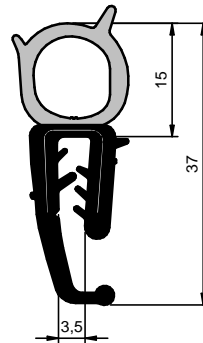

Rolo: 30 m

Fita Estirada

CÓD.: 6932

EPDM