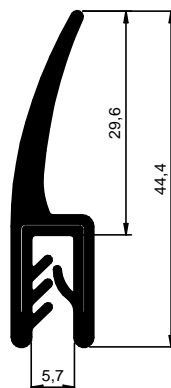

Rolo: 25 m

Fita Wire Carrier

CÓD.: 6090

EPDM