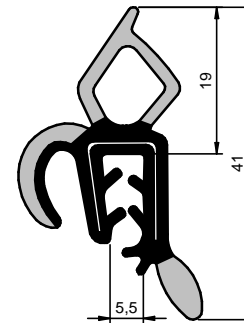

Rolo: 30 m

Fita Estirada

CÓD.: 6218

EPDM