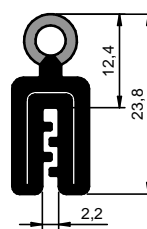

Rolo: 30 m

Fita Wire Carrier

CÓD.: 6891

EPDM