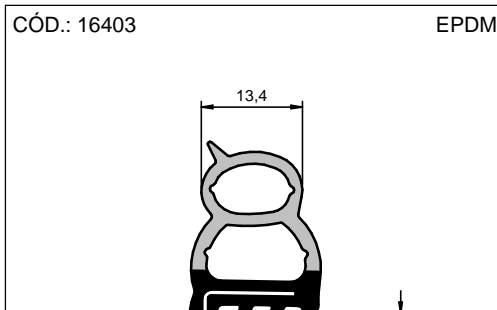

BIELASTÔMEROS PORTAS