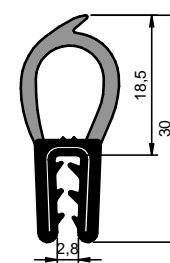

Rolo: 30 m

Fita Estirada