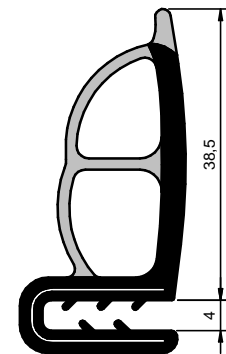

Fita Wire Carrier

CÓD.: 6673

EPDM

Rolo: 30 m

Fita Estirada

CÓD.: 16281

EPDM

Rolo: 30 m