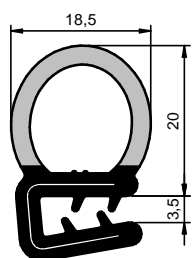

EPDM

Rolo: 30 m

Fita Estirada

CÓD.: 6849