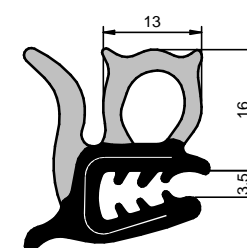

Fita Estirada

CÓD.: 6055

EPDM

Rolo: 30 m

Fita Estirada

CÓD.: 16223

EPDM

Rolo: 30 m