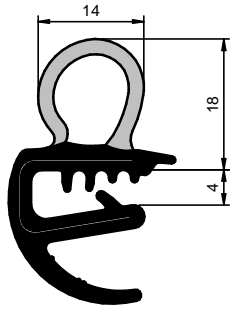

BIELASTÔMEROS PORTAS

CÓD.: 6610

EPDM

Rolo: 30 m

Fita Estirada

CÓD.: 6871

EPDM