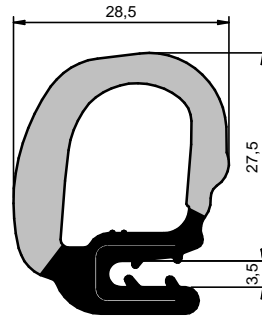

EPDM

Rolo: 30 m

Fita Estirada

CÓD.: 6588

EPDM

Rolo: 30 m

Fita Estirada

CÓD.: 16365