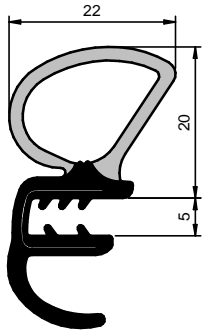

BIELASTÔMEROS PORTAS

CÓD.: 16362

EPDM

Rolo: 30 m

Fita Estirada

CÓD.: 16419

EPDM