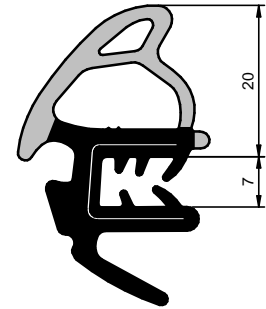

Fita Estirada

CÓD.: 6812

EPDM

Rolo: 30 m

Fita Estirada

CÓD.: 6813

EPDM

Rolo: 30 m