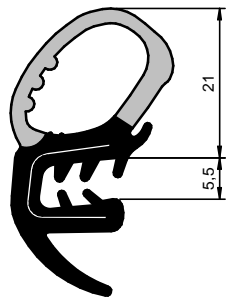

Rolo: 30 m

Fita Estirada

CÓD.: 16395

EPDM