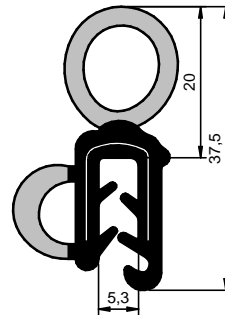

Rolo: 50 m

Fita Wire Carrier

CÓD.: 6504

EPDM