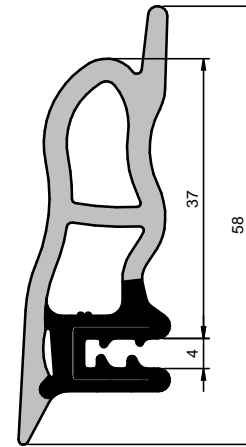

Rolo: 30 m

Fita Estirada

CÓD.: 16137

EPDM