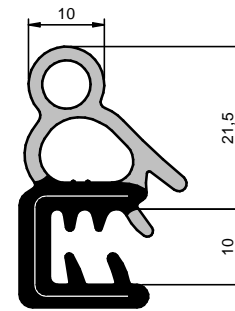

Rolo: 30 m

Fita Estirada

CÓD.: 16281

EPDM