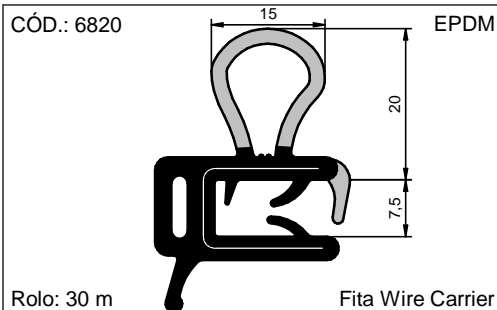

BIELASTÔMEROS PORTAS