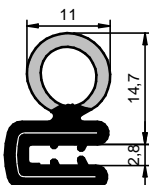

Rolo: 30 m

Fita Estirada

CÓD.: 16141

EPDM