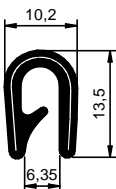

Rolo: 50 m

Fita

CÓD.: 50030

PVC