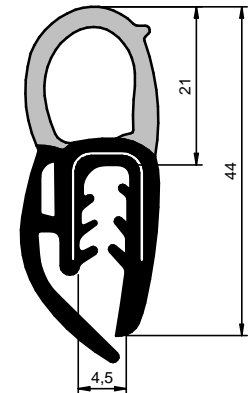

Rolo: 25 m

Fita Estirada

CÓD.: 16142

EPDM