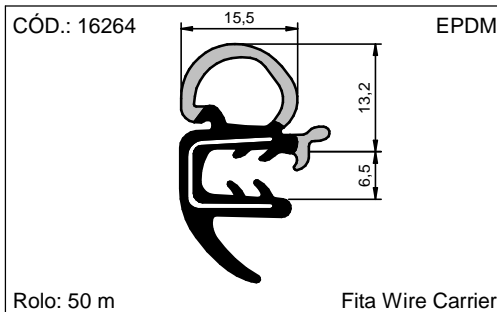

BIELASTÔMEROS PORTAS