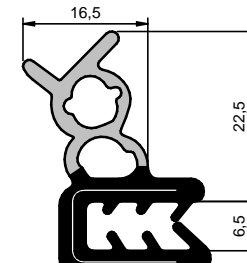

Fita Wire Carrier

CÓD.: 6498

EPDM

Rolo: 30 m

Fita Estirada

CÓD.: 16213

EPDM

Rolo: 50 m