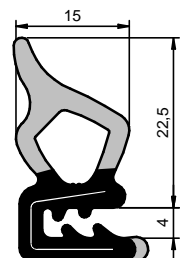

EPDM

Rolo: 30 m

Fita Estirada

CÓD.: 6628