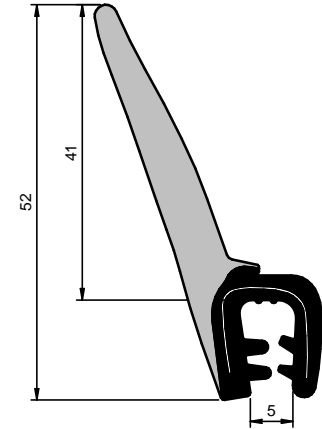

Rolo: 30 m

Fita Estirada

CÓD.: 16247

EPDM