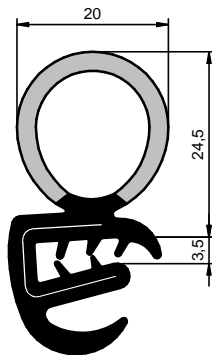

Rolo: 30 m

Fita Wire Carrier

CÓD.: 6633

EPDM