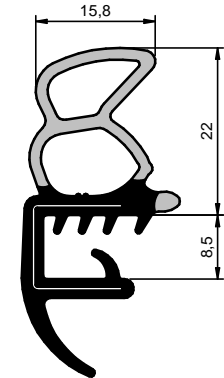

Fita Estirada

CÓD.: 16397

EPDM

Rolo: 30 m

Fita Estirada

CÓD.: 16399

EPDM

Rolo: 30 m