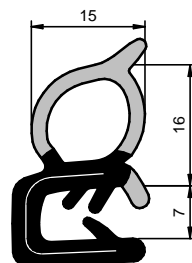

BIELASTÔMEROS PORTAS

CÓD.: 16390

EPDM

Rolo: 30 m

Fita Wire Carrier

CÓD.: 6216

EPDM

Rolo: 30 m

Fita Estirada

CÓD.: 16224

EPDM

Rolo: 30 m

Fita Estirada

CÓD.: 16400

EPDM

Rolo: 30 m

Fita Estirada

CÓD.: 6572

EPDM

Rolo: 30 m

Fita Estirada

CÓD.: 6849

EPDM

Rolo: 30 m

Fita Estirada

CÓD.: 16294

EPDM

Rolo: 30 m

Fita Estirada

CÓD.: 6510

EPDM

Rolo: 30 m

Fita Estirada

CÓD.: 16243

EPDM

Rolo: 30 m

Fita Estirada

CÓD.: 6002

EPDM

Rolo: 30 m

Fita Wire Carrier

CÓD.: 6498

EPDM

Rolo: 30 m

Fita Estirada

CÓD.: 16213

EPDM

Rolo: 50 m

Fita Wire Carrier

CÓD.: 6675

EPDM

Rolo: 30 m

Fita Estirada

CÓD.: 6628

EPDM

Rolo: 30 m

Fita Estirada

CÓD.: 6055

EPDM

Rolo: 30 m

Fita Estirada

CÓD.: 16223

EPDM

Rolo: 30 m

Fita Wire Carrier