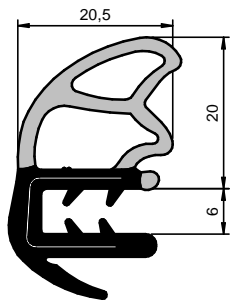

Rolo: 30 m

Fita Estirada

CÓD.: 6857

EPDM