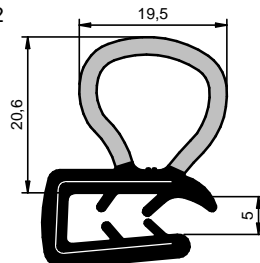

Fita Estirada

CÓD.: 16243

EPDM

Rolo: 30 m

Fita Estirada

CÓD.: 6002

EPDM

Rolo: 30 m