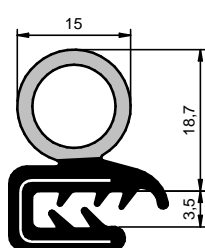

Fita Wire Carrier

CÓD.: 6675

EPDM

Rolo: 30 m

Fita Estirada

CÓD.: 6628

EPDM

Rolo: 30 m