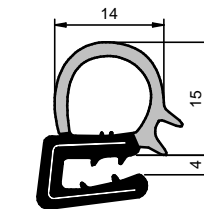

Fita Estirada

CÓD.: 16178

EPDM

Rolo: 50 m

Fita Estirada

CÓD.: 6152

EPDM

Rolo: 30 m