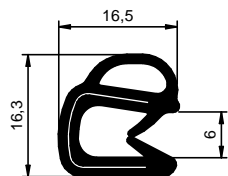

PERFIS MACIÇOS COM INSERTO METÁLICO

CÓD.: 6777

EPDM

Rolo: 30 m

Fita Estirada

CÓD.: 6892

EPDM