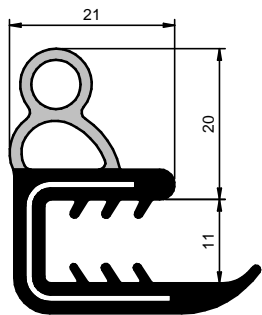

Rolo: 30 m

Fita Wire Carrier

CÓD.: 16282

EPDM