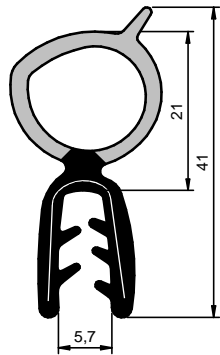

BIELASTÔMEROS PORTA-MALAS

CÓD.: 6270

EPDM

Rolo: 30 m

Fita Wire Carrier

CÓD.: 6872

EPDM