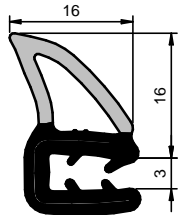

Rolo: 25 m

Fita Wire Carrier

CÓD.: 16091

EPDM