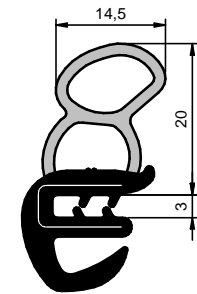

Rolo: 30 m

Fita Estirada

CÓD.: 6772

EPDM