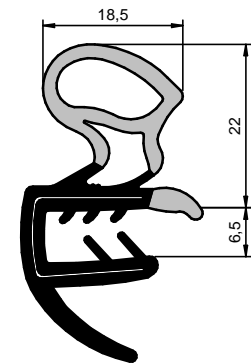

Fita Estirada

CÓD.: 6897

EPDM

Rolo: 30 m

Fita Estirada

CÓD.: 6976

EPDM

Rolo: 30 m