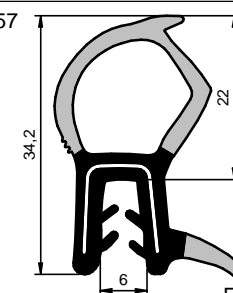

Fita Estirada

CÓD.: 16369

EPDM

Rolo: 30 m

Fita Estirada

CÓD.: 16157

EPDM

Rolo: 30 m