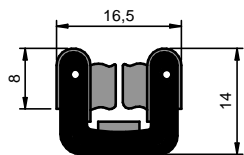

Rolo: 25 m

CRUA

CÓD.: 6866

SBR/NR