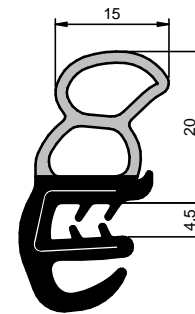

EPDM

Rolo: 30 m

Fita Wire Carrier

CÓD.: 6999

EPDM

Rolo: 30 m

Fita Estirada

CÓD.: 16387