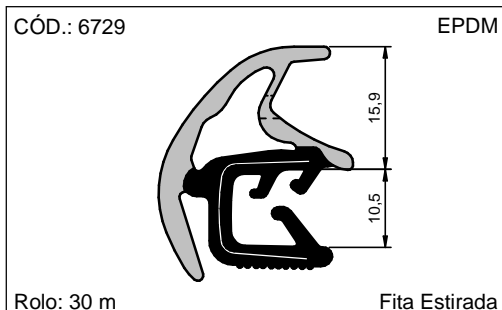

BIELASTÔMEROS PORTAS