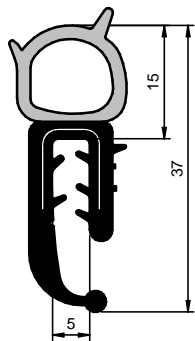

Rolo: 30 m

Fita Estirada

CÓD.: 6632

EPDM