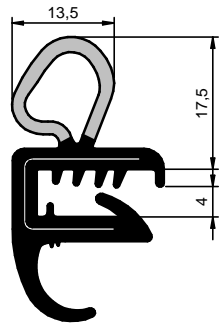

EPDM

Rolo: 30 m

Fita Estirada

CÓD.: 6772

EPDM

Rolo: 30 m

Fita Wire Carrier

CÓD.: 6427