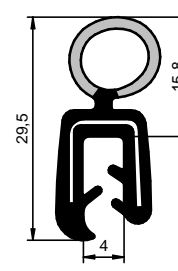

Rolo: 50 m

Fita Estirada

CÓD.: 6120

EPDM