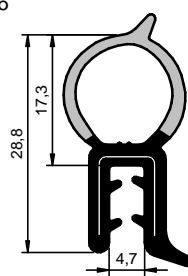

Fita Estirada

CÓD.: 6828

EPDM

Rolo: 40 m

Fita Estirada

CÓD.: 16366

EPDM

Rolo: 30 m