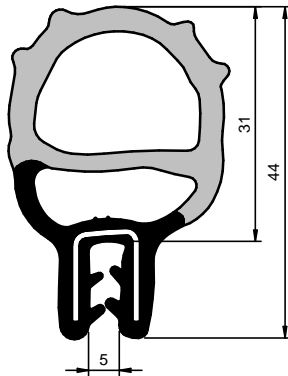

Rolo: 30 m

Fita Estirada