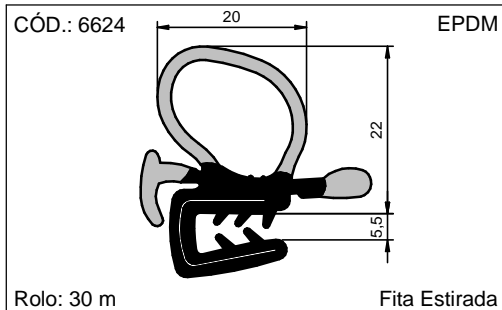

BIELASTÔMEROS PORTAS