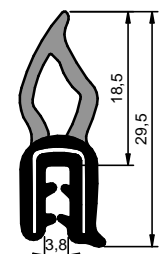

Rolo: 30 m

Fita Wire Carrier

CÓD.: 16089

EPDM