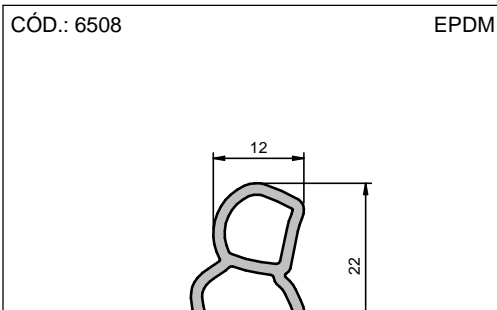

BIELASTÔMEROS PORTAS