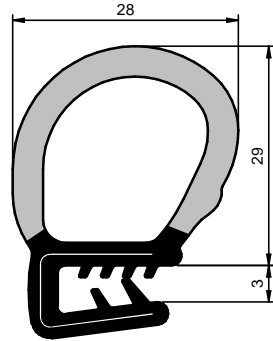

Rolo: 30 m

Fita Estirada

CÓD.: 6588

EPDM