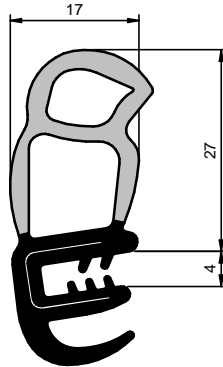

# BIELASTÔMEROS PORTAS

CÓD.: 6610

EPDM

Rolo: 30 m

Fita Estirada

CÓD.: 6871

EPDM

Rolo: 30 m