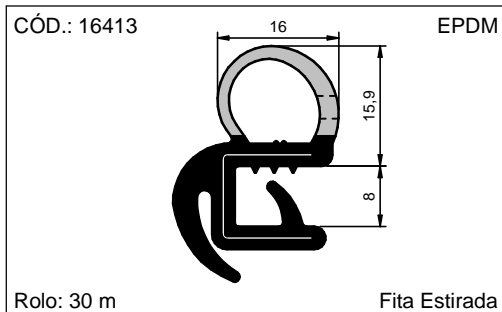

BIELASTÔMEROS PORTAS