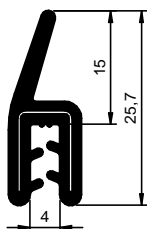

Rolo: 100 m

Fita Estirada

CÓD.: 16150

EPDM