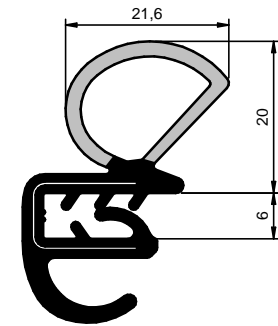

Rolo: 30 m

Fita Estirada