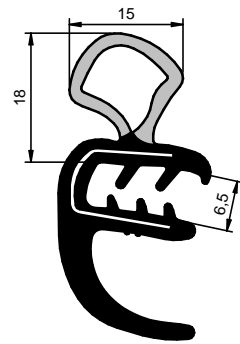

EPDM

Rolo: 30 m

Fita Wire Carrier

CÓD.: 6999

EPDM

Rolo: 30 m

Fita Estirada

CÓD.: 16387