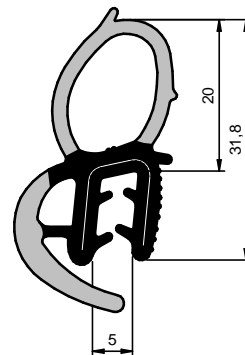

Rolo: 30 m

Fita Estirada

CÓD.: 6631

EPDM