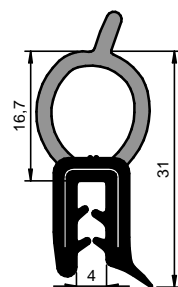

EPDM

Rolo: 50 m

Fita Wire Carrier

CÓD.: 6147

EPDM

Rolo: 30 m

Fita Wire Carrier

CÓD.: 16096