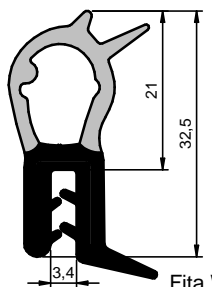

Rolo: 25 m

Fita Wire Carrier

CÓD.: 6538

EPDM