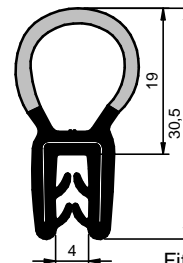

Rolo: 50 m

Fita Wire Carrier

CÓD.: 6214

EPDM