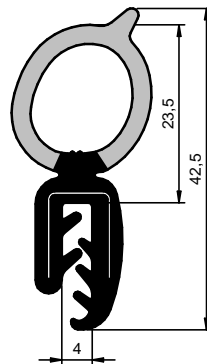

Rolo: 30 m

Fita Estirada

CÓD.: 16417

EPDM