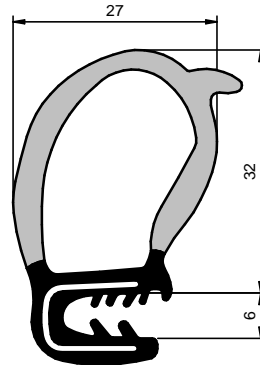

# BIELASTÔMEROS PORTAS

CÓD.: 6197

EPDM

Rolo: 30 m

Fita Estirada

CÓD.: 16183

EPDM

Rolo: 30 m