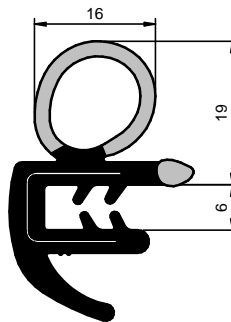

Fita Estirada

CÓD.: 6966

EPDM

Rolo: 30 m

Fita Estirada

CÓD.: 6857

EPDM

Rolo: 30 m