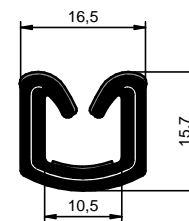

CRUA

CÓD.: 6733

EPDM

Em peças

Dureza: 70 ShA