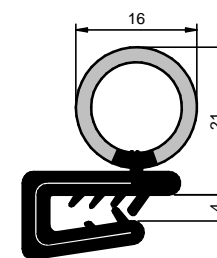

Fita Estirada

CÓD.: 16294

EPDM

Rolo: 30 m

Fita Estirada

CÓD.: 6510

EPDM

Rolo: 30 m