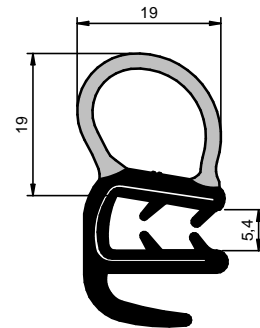

Fita Estirada

CÓD.: 6884

EPDM

Rolo: 30 m

Fita Wire Carrier

CÓD.: 6995

EPDM

Rolo: 30 m