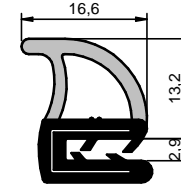

Fita Estirada

CÓD.: 6964

EPDM

Rolo: 30 m

Fita Estirada

CÓD.: 16079

EPDM

Rolo: 30 m