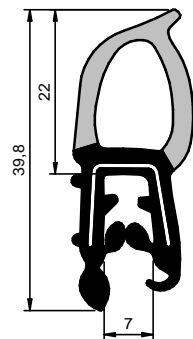

Rolo: 50 m

Fita Wire Carrier

CÓD.: 16006

EPDM