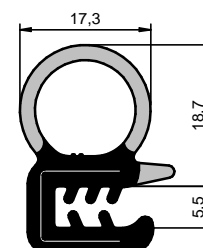

BIELASTÔMEROS PORTAS

CÓD.: 16390

EPDM

Rolo: 30 m

Fita Wire Carrier

CÓD.: 6216

EPDM

Rolo: 30 m

Fita Estirada

CÓD.: 16224

EPDM

Rolo: 30 m

Fita Estirada

CÓD.: 16400

EPDM

Rolo: 30 m

Fita Estirada

CÓD.: 6572

EPDM

Rolo: 30 m

Fita Estirada

CÓD.: 6849

EPDM

Rolo: 30 m

Fita Estirada

CÓD.: 16294

EPDM

Rolo: 30 m

Fita Estirada

CÓD.: 6510

EPDM

Rolo: 30 m

Fita Estirada

CÓD.: 16243

EPDM

Rolo: 30 m

Fita Estirada

CÓD.: 6002

EPDM

Rolo: 30 m

Fita Wire Carrier

CÓD.: 6498

EPDM

Rolo: 30 m

Fita Estirada

CÓD.: 16213

EPDM

Rolo: 50 m

Fita Wire Carrier

CÓD.: 6675

EPDM

Rolo: 30 m

Fita Estirada

CÓD.: 6628

EPDM

Rolo: 30 m

Fita Estirada

CÓD.: 6055

EPDM

Rolo: 30 m

Fita Estirada

CÓD.: 16223

EPDM

Rolo: 30 m

Fita Wire Carrier