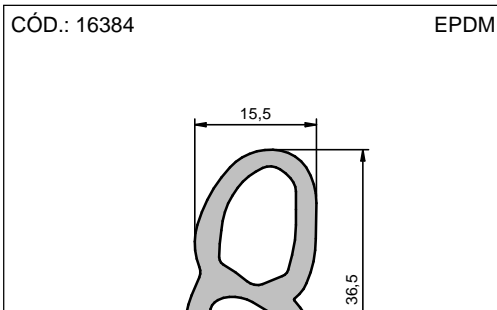

BIELASTÔMEROS PORTAS