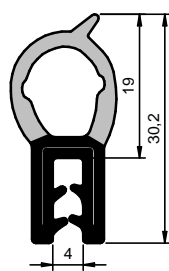

Rolo: 30 m

Fita Estirada

CÓD.: 6299

EPDM