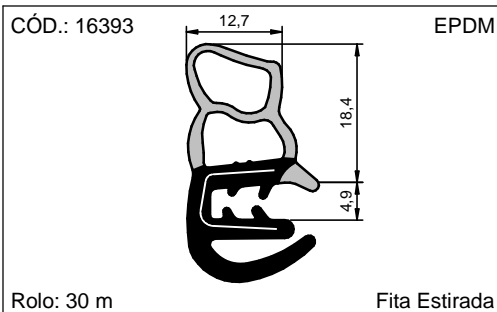

BIELASTÔMEROS PORTAS