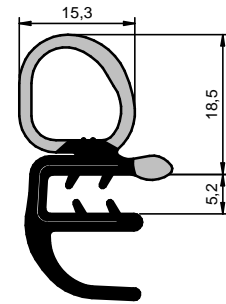

Rolo: 30 m

Fita Estirada

CÓD.: 16360

EPDM