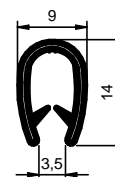

Rolo: 50 m

CÓD.: 50008

PVC