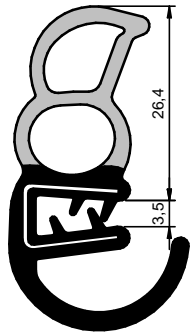

BIELASTÔMEROS PORTAS

CÓD.: 16392

EPDM

Rolo: 30 m

Fita Wire Carrier

CÓD.: 16415

EPDM