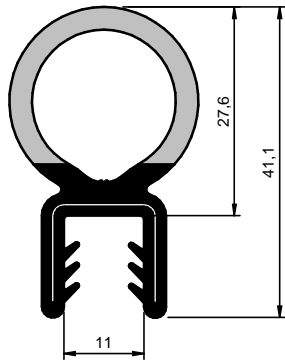

BIELASTÔMEROS PORTA-MALAS

CÓD.: 16427

EPDM

Rolo: 30 m

Fita Estirada

CÓD.: 16405

EPDM