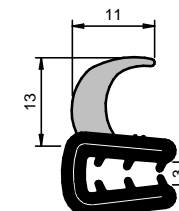

Rolo: 30 m

Fita Estirada