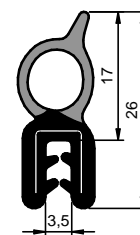

EPDM

Rolo: 30 m

Fita Wire Carrier

CÓD.: 6891

EPDM

Rolo: 50 m

Fita Estirada

CÓD.: 16054