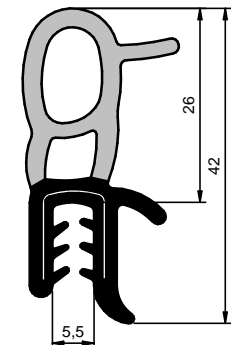

Rolo: 25 m

Fita Estirada