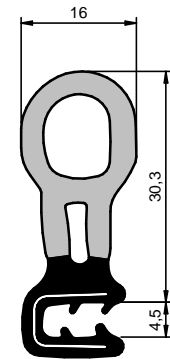

Fita Wire Carrier

CÓD.: 6843

EPDM

Rolo: 30 m

Fita Estirada

CÓD.: 16137

EPDM

Rolo: 25 m