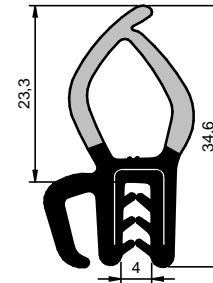

Rolo: 30 m

Fita Estirada

CÓD.: 16208

EPDM