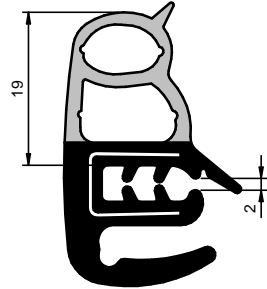

# BIELASTÔMEROS PORTAS

CÓD.: 16362

EPDM

Rolo: 30 m

Fita Estirada

CÓD.: 16419

EPDM

Rolo: 30 m