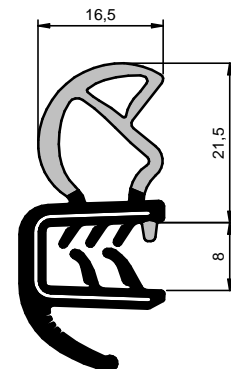

Fita Estirada

CÓD.: 6028

EPDM

Rolo: 30 m

Fita Wire Carrier

CÓD.: 16322

EPDM

Rolo: 30 m