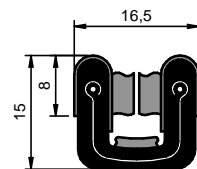

Rolo: 25 m

CRUA

CÓD.: 6865

SBR/NR