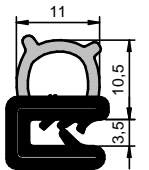

Fita Wire Carrier

CÓD.: 16334

EPDM

Rolo: 25 m

Fita Wire Carrier

CÓD.: 16091

EPDM

Rolo: 30 m