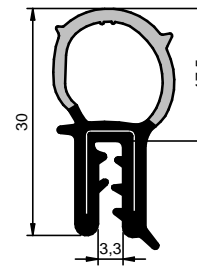

Rolo: 30 m

Fita Estirada