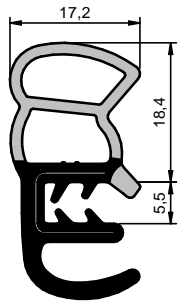

EPDM

Rolo: 30 m

Fita Estirada

CÓD.: 16360

EPDM

Rolo: 30 m

Fita Estirada

CÓD.: 6099