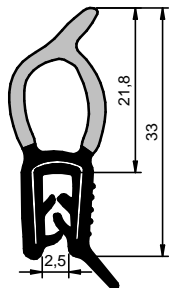

# BIELASTÔMEROS PORTA-MALAS

CÓD.: 6919

EPDM

Rolo: 50 m

Fita Wire Carrier

CÓD.: 16151

EPDM

Rolo: 50 m