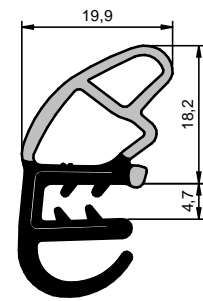

Rolo: 30 m

Fita Estirada