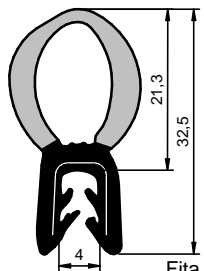

BIELASTÔMEROS PORTA-MALAS

CÓD.: 6919

EPDM

Rolo: 50 m

Fita Wire Carrier

CÓD.: 16151

EPDM