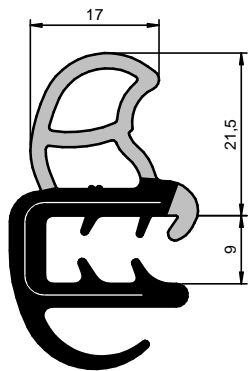

Rolo: 30 m

Fita Wire Carrier

CÓD.: 6995

EPDM